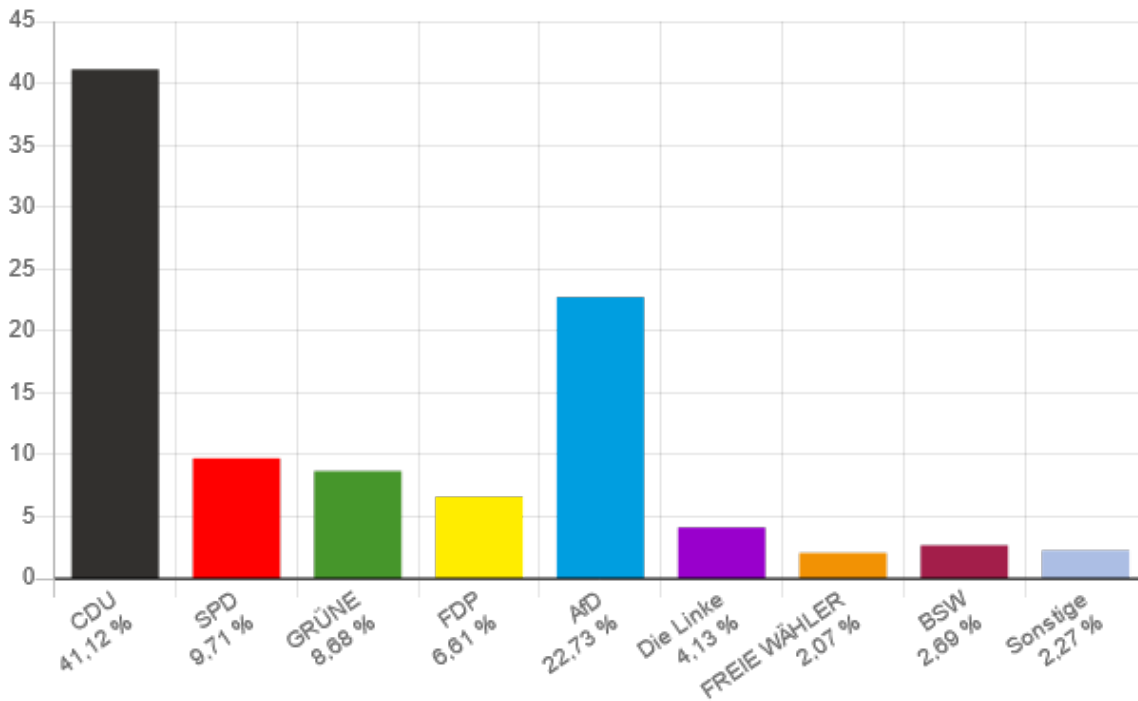

Gemeinde Durbach - 003-01 Ortsverwaltung Ebersweier Bundestagswahl 2025 23.02.2025 - Zweitstimmen

23.02.2025 19:30 Uhr

		Stimmen ↓	Prozent ↓
	CDU	199	41,12 %
	SPD	47	9,71 %
	GRÜNE	42	8,68 %
	FDP	32	6,61 %
	AfD	110	22,73 %
	Die Linke	20	4,13 %
	dieBasis	1	0,21 %
	FREIE WÄHLER	10	2,07 %
	Tierschutzpartei	2	0,41 %
	Die PARTEI	3	0,62 %
	Volt	3	0,62 %
	ÖDP	2	0,41 %
	Bündnis C	0	0,00 %
	MLPD	0	0,00 %
	BÜNDNIS DEUTSCHLAND	0	0,00 %
	BSW	13	2,69 %

Gemeinde Durbach - 003-01 Ortsverwaltung Ebersweier

Wahlberechtigte	1.021	
Wähler/-innen	488	47,80 %
ungültige Stimmen	4	0,82 %
gültige Stimmen	484	99,18 %

Die Wahlbeteiligung liegt bei: **47,8 %**